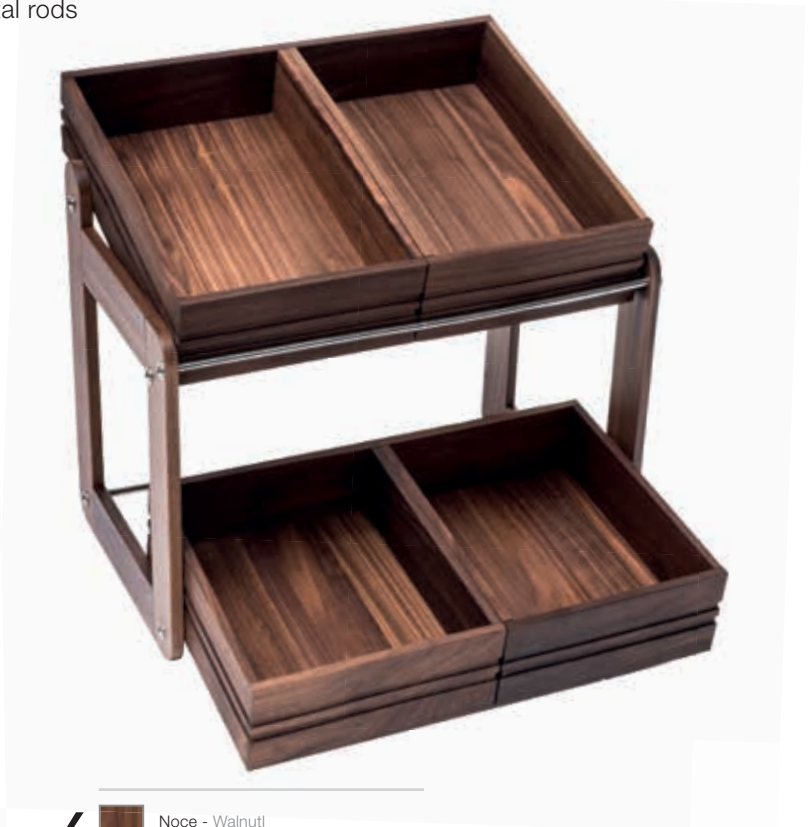

FANTASY ESPOSITORI PANE DUE LIVELLI

Struttura portante in noce massiccio verniciato / cassette pane impermeabilizzate con miscela di oli vegetali / aste orizzontali in acciaio cromato

FANTASY BREADBOXES 2 LEVELS

Walnut hardwood structure with transparent varnish / boxes waterproofed with a blend of vegetable oil / chromed steel horizontal rods

Noce - Walnut
Art. 15A01153

FANTASY espositore pane due livelli 4xGN 1/2

FANTASY breadbox 2 levels 4xGN 1/2

57 x 28,5 x 40 cm

7 kg

Noce - Walnut
Art. 15A01152

FANTASY espositore pane due livelli 2xGN 1/2

FANTASY breadbox 2 levels 2xGN 1/2

36,5 x 28,5 x 40 cm

5 kg