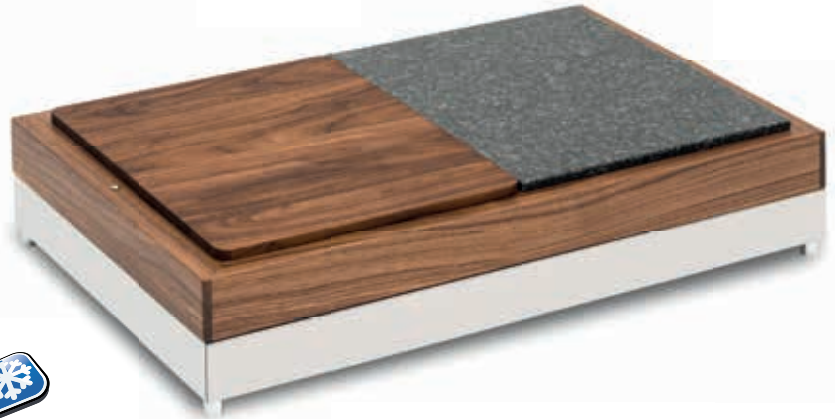

 15 kg

FANTASY ESPOSITORE NON REFRIGERATO

Base in 2 pezzi in acciaio inox 18/10 o una combinazione di acciaio inox e legno massiccio di noce / inserto in legno

FANTASY SERVICE TRAY - NOT CHILLED

Structure composed by two pieces in mirror polished 18/10 stainless steel or a combination of stainless steel and solid walnut wood / insert in solid walnut wood